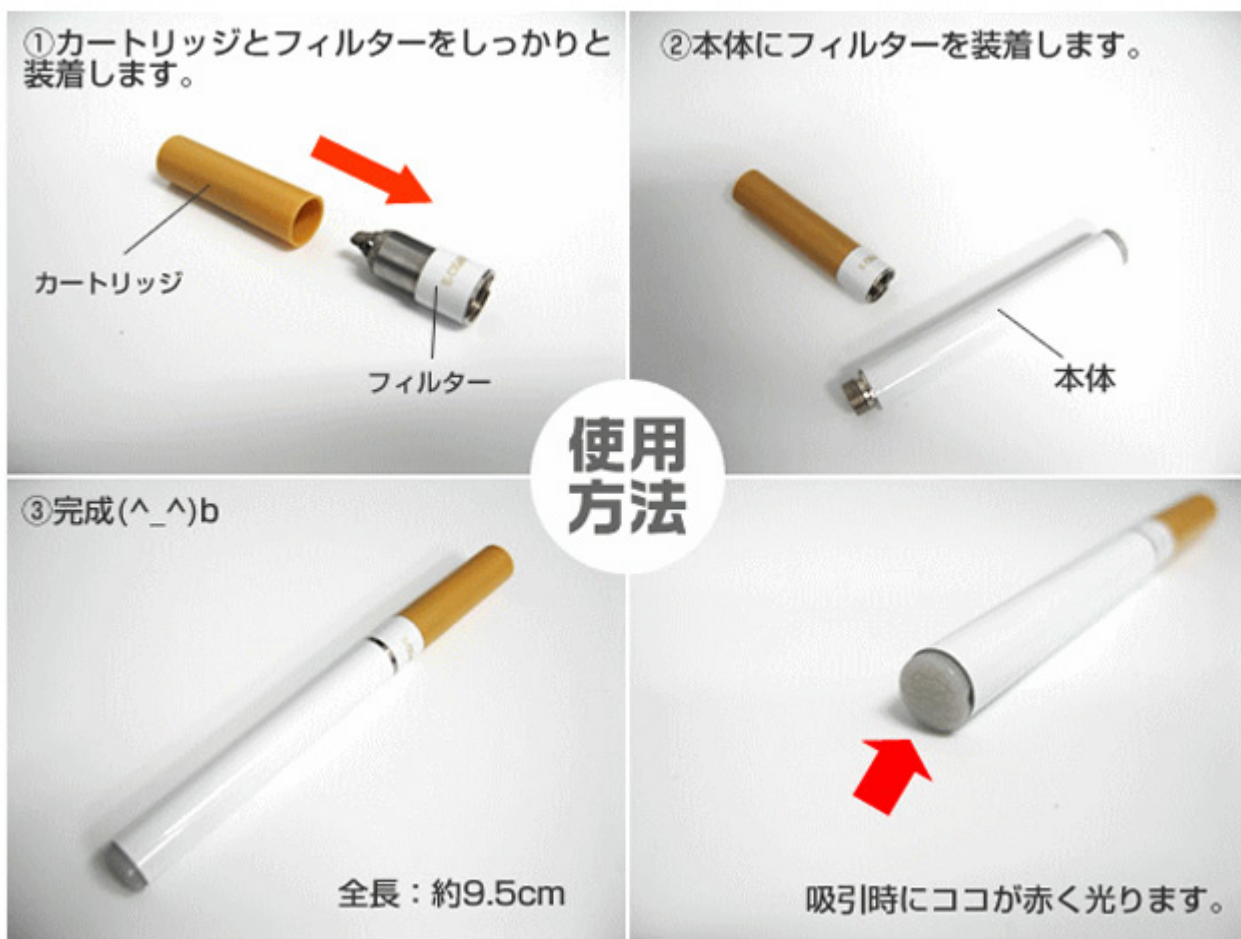

煙のでる電子タバコ 健康電気たばこ

在庫  
限りあ

「これでやめられる!?!」

Electric Health Cigarette

禁煙  
グッズ

喫煙補助に、電子たばこ。

## 禁煙補助に。

禁煙パイプやニコチンパッチ等ではやめられない・・・そんなあなたにお勧めの電子タバコです。吸引すると、スイッチが入り噴霧器が作動し、煙(蒸気)が出る仕組みです。ふつうのタバコとは違い、燃焼に伴うタールや一酸化炭素などは一切出ません。周囲やタバコのニオイなどを気にせずにタバコを吸っているリアルな感覚を味わえます。替えのカートリッジも6本付属。本気で禁煙したい方に・・・

電子タバコ本体は家庭用コンセントで  
充電式可能です。

### 【製品の仕様】

外形寸法：約9cm×5.5cm×2.2cm  
 本体全長(カートリッジを付けた状態)：約9.5cm  
 セット内容：充電器/本体/カートリッジ7個(1個装着済)