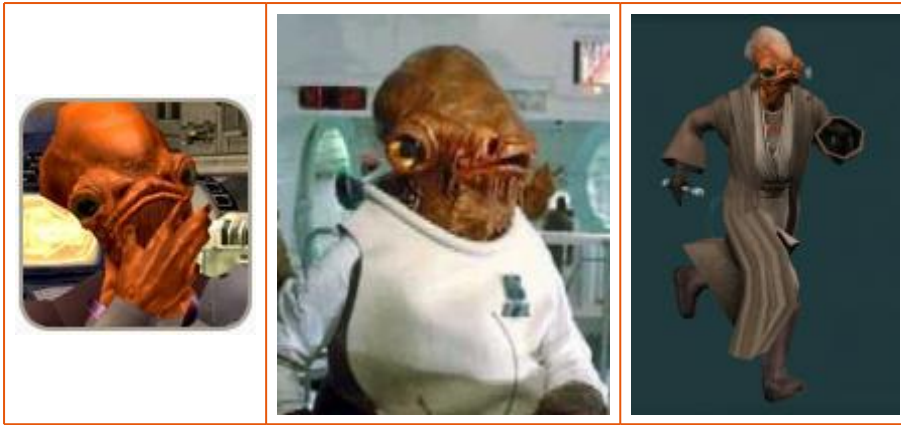

トランドーシャン(Trandoshan)

母語：トランドーシャン語 平均身長：1.8～2.2m

銀河で最も恐れられている、大型で威圧感のある爬虫類種族である。怪我をしてもすぐに回復する高い治癒力を持つ。好戦的で、狩りで仕留めた獲物の数に応じて死後の世界の地位が決まると信じられているため、その戦闘的価値観を生かしてBHや兵士として活躍するものが多い。銀河中どこへいってもほとんど信用されてなく、友情よりも個人的な利益を優先する戦闘種族である。

(種族特性) Str +50 / Const +65 / Stam +65 / Agi +20

例：ボスク (EP5でソロを捕まえるためにヴェイダーが雇ったBHの一人)

トゥイレック(Twi'lek)

母語：ライロス語、トゥイレック語 平均身長：1.6～2.0m

頭から伸びる触手が大きな特徴。これは「レクー」とよばれ、意思伝達や感覚器として使われる高度な器官である。この便利な器官を使えば、一言も発せず秘密の会話をすることもできる。山だらけの過酷な環境の惑星ライロスで生まれた彼らは非常に生存術に長けており、知性と権謀を駆使して目標を達成したり、問題を解決しようとしたりする。

(種族特性) Pre +40 / Stam +60 / Agi +60 / Luck +40

例：アイラ・セキュラ (EP1～3で登場した青い肌の女性ジェダイナイト)