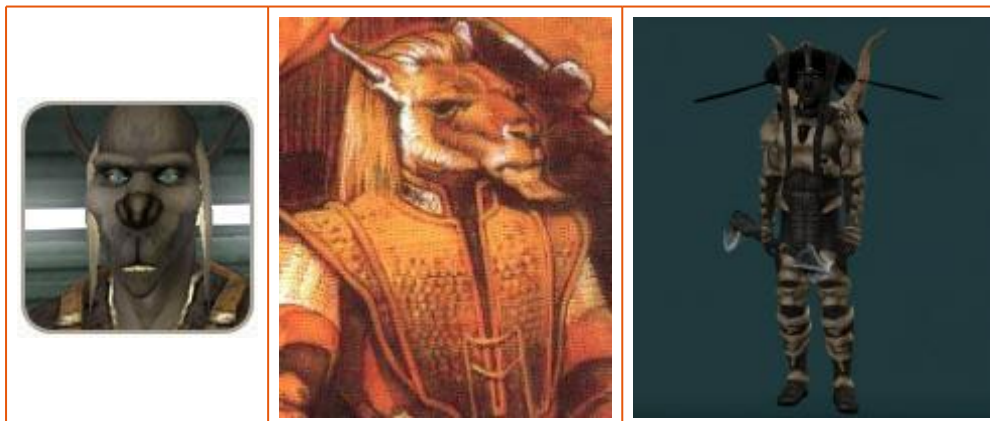

例：ルーク・スカイウォーカー、オビ・ワン・ケノービなど

ウーキー(Wookiee)

母語：シャイリィウック語 平均身長：2.0~2.3m

惑星キャッシュクを故郷にするウーキーは高度な知性を持った類人猿である。その巨大な身体は厚い体毛に覆われ銀河系でも有数の怪力を誇が、非常に社会的な種族で、ハイテク技術に極めてよく精通している。彼らの社会には名誉家族と呼ばれる慣習があり、この特別な友情の絆は他の種族との間にさえも結ばれることがある。他種族の言葉をすぐに理解できるようになるが、発声器官が単純であるため、他の複雑な言語を発することは不可能。

(種族特性) Pre +10 / Str +85 / Const +85 / Stam +40

例：チューバッカ

ローディアン(Rodian)

母語：ローディアン語 平均身長：1.4~1.7m

大きな複眼と自由に動かせる鼻、そして短い触覚を持っている。死と狩りを美化し、バウンティ・ハンターを崇高なものと考えているため、他の種族からは強欲でモラルに欠け、暴力的と思われており、ほとんど信用されていない。ローディアンの中にも「平和的な氏族」は存在するが、そうした場合は星から追放されている。演劇にすぐれ銀河中から高い評価を得ているという側面も持つ。

(種族特性) Pre +80 / Stam +20 / Agi +80 / Luck +20

例：グリード (EP4モスアイズリの酒場でソロを殺しに来たBH)

ボサン(Bothan)

母語：ボサン語 平均身長：1.3~1.5m

背丈が短く、顔が毛で覆われているのが特徴。大胆不敵な一流のスパイとして広く知られ、ボサン・スパイネットは銀河でも極めて広域かつ高名な諜報機関として知られる。頭脳明晰、忠誠心が強いという側面を持ち、生活は規則正しく、家族の絆を大事にし、手を結んだ仲間を可能な限り守ろうとする。エンドアの戦いに際し第2デス・スターの設計図を入手したのもボサンの活躍だった。

(種族特性) Pre +65 / Const +25 / Agi +50 / Luck +60

例：ボースク・フェイリャ (第2デス・スターの設計図を奪取する任務を指揮したボサン)
ボサンの画像求む！

モン・カラマリ(Mon Calamari)

母語：モン・カラマリ語 平均身長：1.6~1.8m

魚の様な顔つきで、大きな目が特徴の両生類種族は、銀河でも特に穏健で高度な知性をもった種族の一つに入る。色彩豊かな種族で、皮膚には多くの模様や斑点がある。感情のコントロールが上手で、意志が固く、その強力な集中力は超人的と言える。銀河の中でもずば抜けた科学知識と機械類の創造能力、運用能力を持つ。