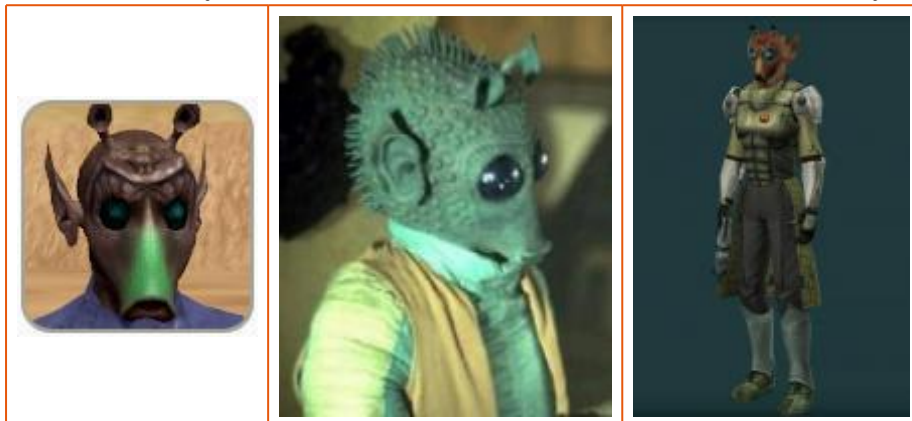

例：ルーク・スカイウォーカー、オビ・ワン・ケノービなど

ウーキー(Wookiee)

母語：シャイリィウック語 平均身長：2.0~2.3m

惑星キャッシュクを故郷にするウーキーは高度な知性を持った類人猿である。その巨大な身体は厚い体毛に覆われ銀河系でも有数の怪力を誇が、非常に社会的な種族で、ハイテク技術に極めてよく精通している。彼らの社会には名誉家族と呼ばれる慣習があり、この特別な友情の絆は他の種族との間にさえも結ばれることがある。他種族の言葉をすぐに理解できるようになるが、発声器官が単純であるため、他の複雑な言語を発することは不可能。

(種族特性) Pre +10 / Str +85 / Const +85 / Stam +40

例：チューバッカ

ローディアン(Rodian)

母語：ローディアン語 平均身長：1.4~1.7m

大きな複眼と自由に動かせる鼻、そして短い触覚を持っている。死と狩りを美化し、バウンティ・ハンターを崇高なものと考えているため、他の種族からは強欲でモラルに欠け、暴力的と思われており、ほとんど信用されていない。ローディアンの中にも「平和的な氏族」は存在するが、そうした場合は星から追放されている。演劇にすぐれ銀河中から高い評価を得ているという側面も持つ。

(種族特性) Pre +80 / Stam +20 / Agi +80 / Luck +20

例：グリード (EP4モスアイズリの酒場でソロを殺しに来たBH)

ボサン(Bothan)

母語：ボサン語 平均身長：1.3~1.5m

背丈が短く、顔が毛で覆われているのが特徴。大胆不敵な一流のスパイとして広く知られ、ボサン・スパイネットは銀河でも極めて広域かつ高名な諜報機関として知られる。頭脳明晰、忠誠心が強いという側面を持ち、生活は規則正しく、家族の絆を大事にし、手を結んだ仲間を可能な限り守ろうとする。エンドアの戦いに際し第2デス・スターの設計図を入手したのもボサンの活躍だった。

(種族特性) Pre +40 / Stam +60 / Agi +60 / Luck +40

例：アイラ・セキュラ (EP1～3で登場した青い肌の女性ジェダイナイト)

ザブラグ(Zabrak)

母語：ザブラク語、ベーシック語 平均身長：1.6～1.9m

鍛え上げられた強い精神力を有し、頭部に生える退化した角が特徴の種族。顔に手の込んだ刺青を施すことを好み、デザインには個人の性格が写し出される。プライドも独立心もが高く強靱で自分に自信を持っており、常に真剣で犠牲をいとわずに全力を注ぐ。銀河中で最も傑出した探検家とされている種族である。